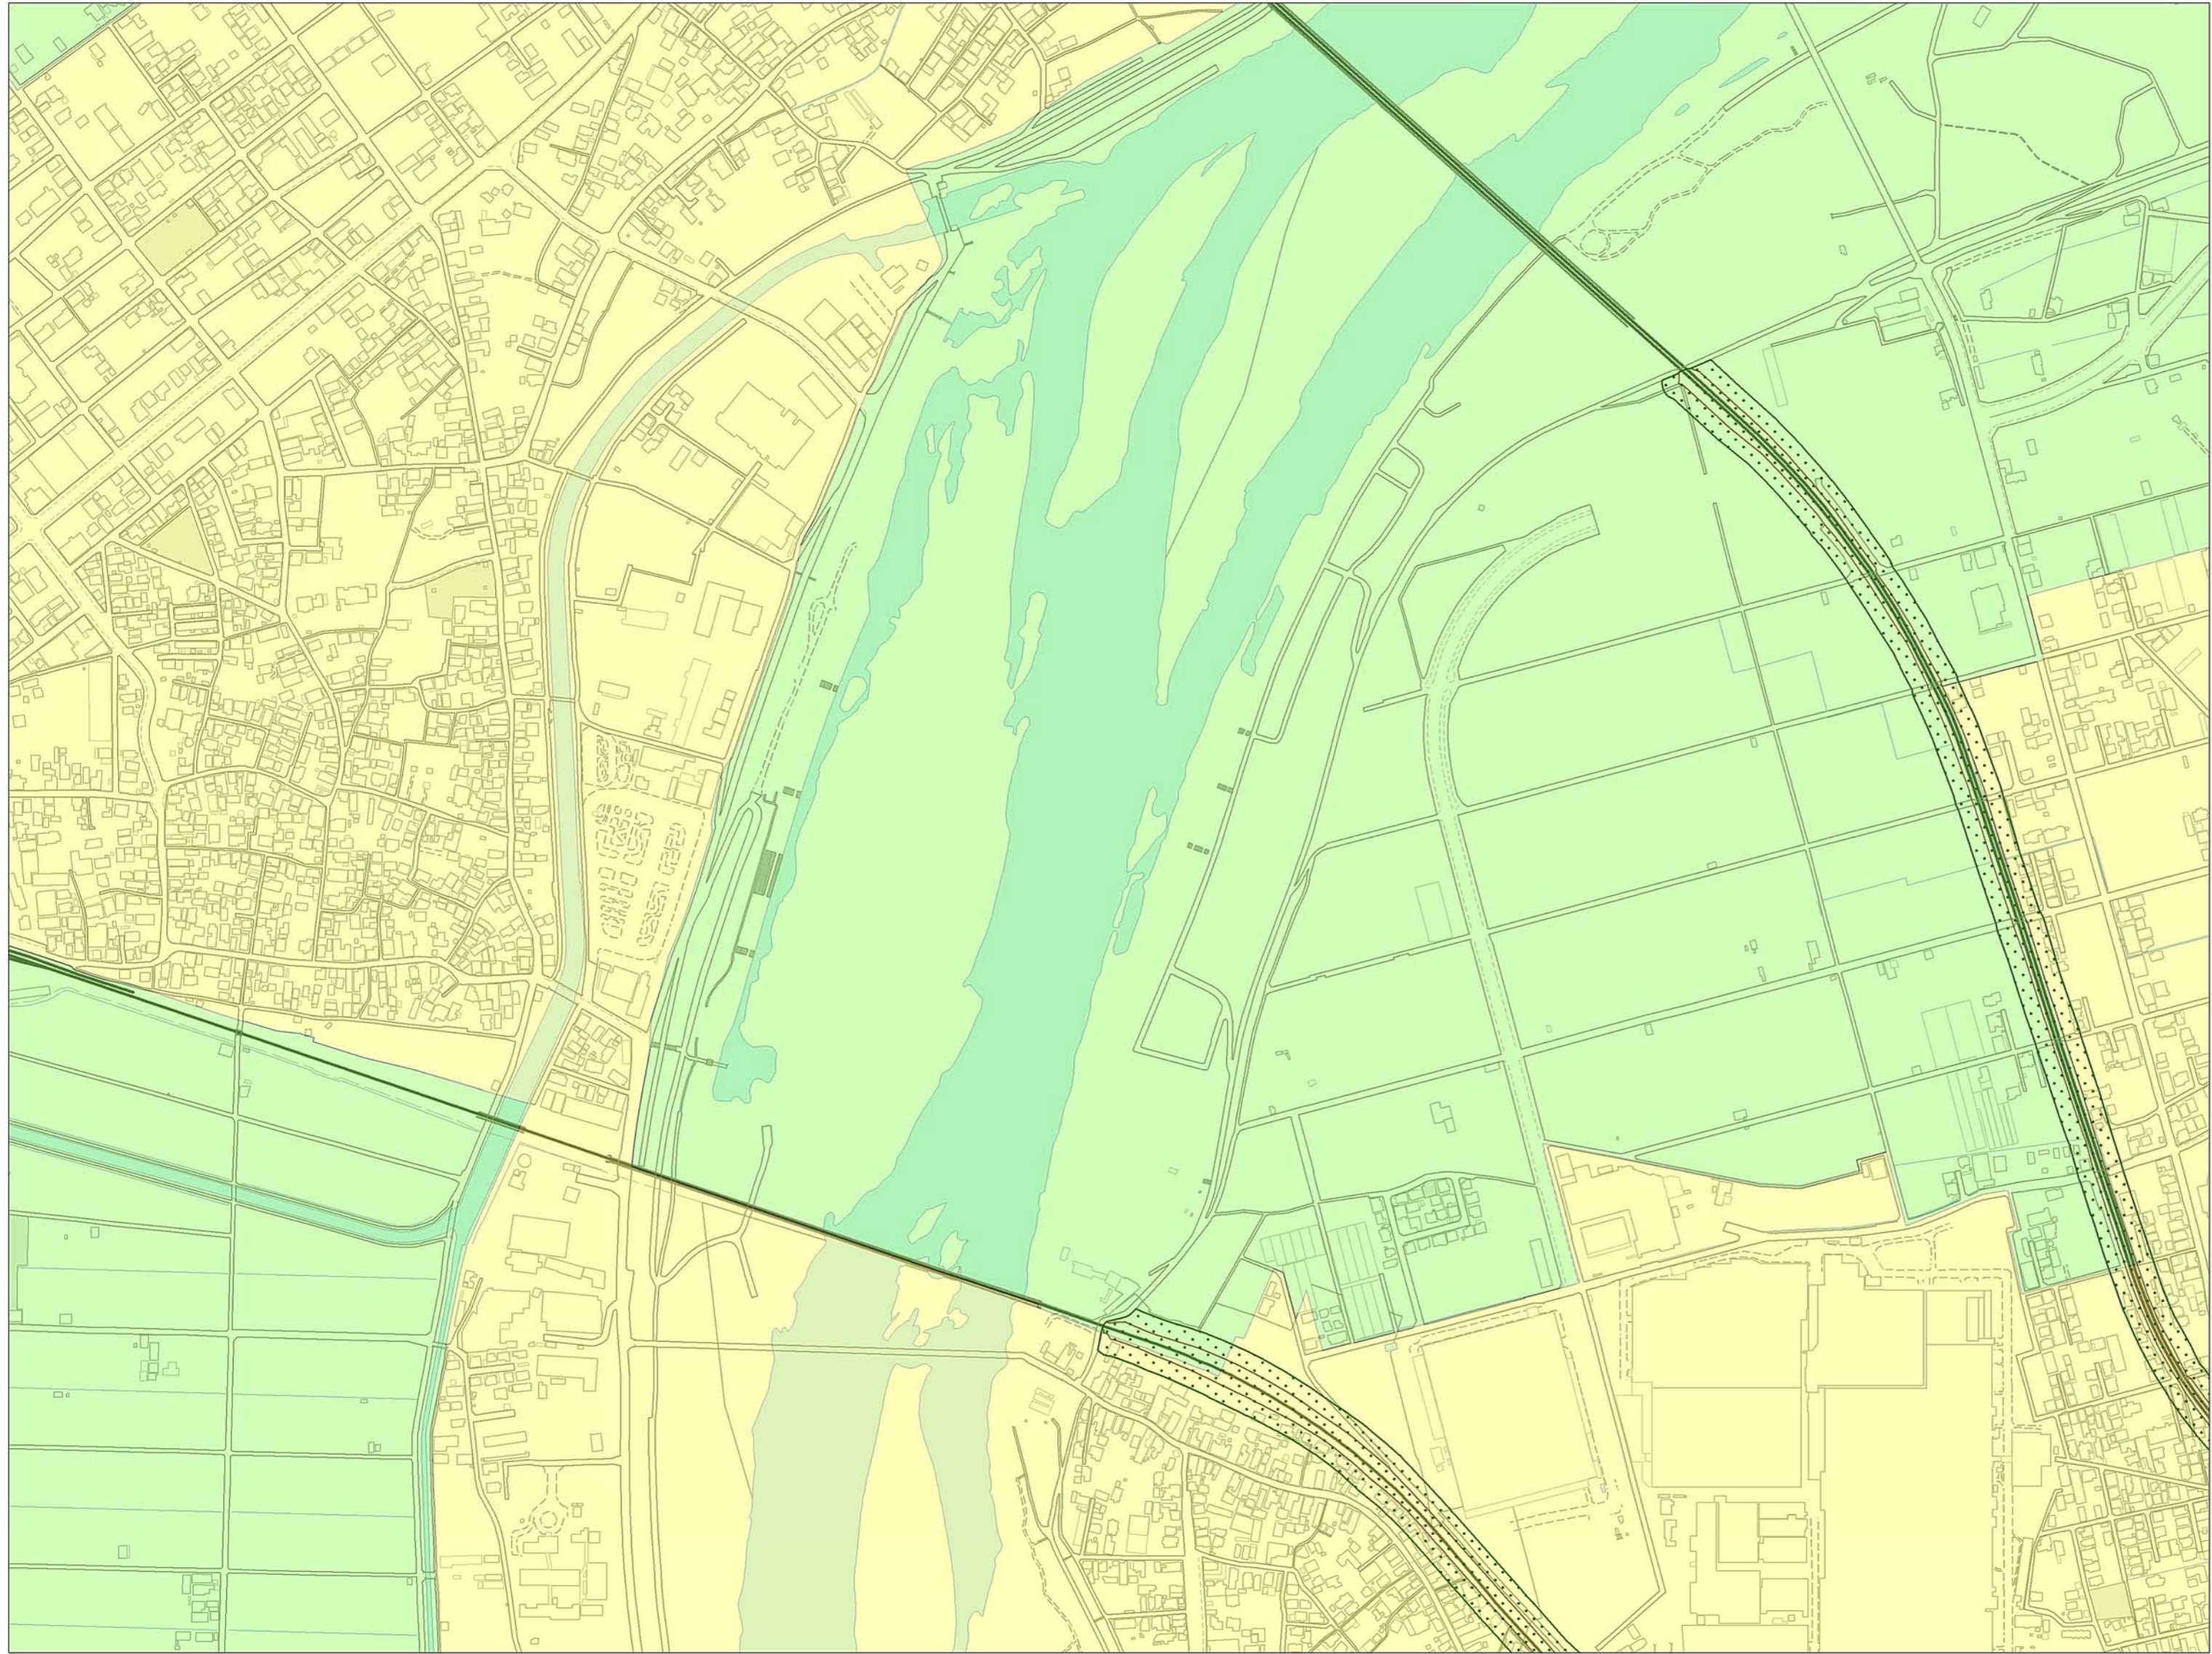

# 伊勢市景観計画区域

C06

B05	C05	D05
B06	C06	D06
B07	C07	D07

**凡例**

景観計画区域

- 中心商業業務ゾーン
- 市街地ゾーン
- 集落・農地ゾーン
- 自然環境ゾーン
- 沿道景観形成地区
- 景観地区（内宮おほらい町地区）
- 重点地区（二見町茶屋地区）

C06

C06